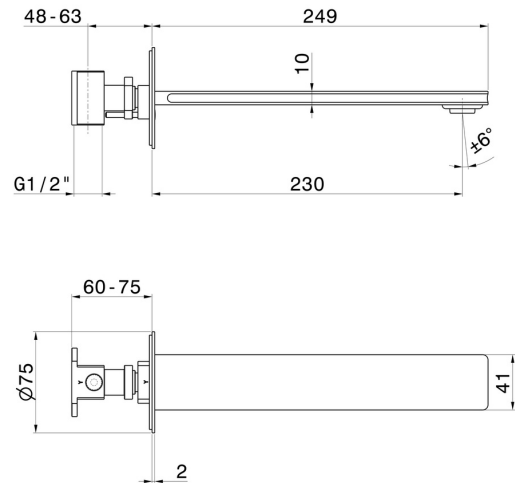

IONIKA

72838.59.098

Bec mural pour lavabo avec raccordement spécial 1/2" à pré-intégrer - finition PVD Brushed Pale Gold

L=230 mm

SAVE
WATER

PVD Brushed Pale Gold

CARACTÉRISTIQUES

Matériau	Laiton
Technologie	Save Water
Installation	Murale
Type de perçage	Monotrou

DESSIN TECHNIQUE

IONIKA

72838.59.098

Bec mural pour lavabo avec raccordement spécial 1/2" à pré-intégrer - finition PVD Brushed Pale Gold

FINITIONS DISPONIBLES

59.098

PVD Brushed Pale Gold

01.014