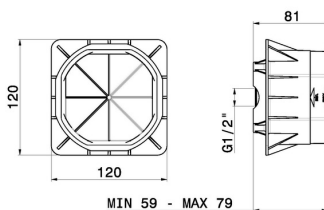

28685.00.000

Boîte d'encastrement - finition Neutral

CARACTÉRISTIQUES

Installation

**Boîte d'encastrement
mural**

DESSIN TECHNIQUE

28685.00.000

Boîte d'encastrement - finition Neutral