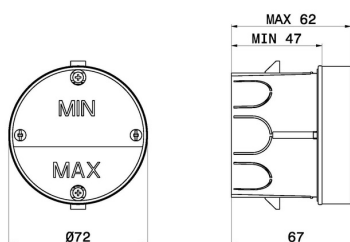

31073.00.000

Boîte d'encastrement - finition Neutral

CARACTÉRISTIQUES

Installation

**Boîte d'encastrement
mural**

DESSIN TECHNIQUE

Aperçu AR
essayez-le chez vous

Plus de détails
sur notre [site web](#)