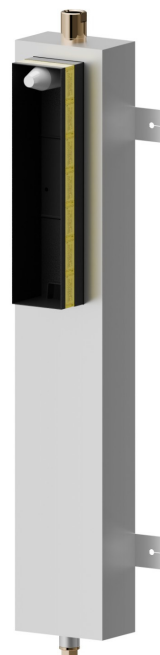

8821.00.000

Boîte d'encastement - finition Neutral

CARACTÉRISTIQUES

Installation

Destination du corps encastré

Boîte d'encastement mural

**Boîte d'encastement pour
douchettes WC**

DESSIN TECHNIQUE

8821.00.000

Boîte d'encastrement - finition Neutral

FINITIONS DISPONIBLES

00.000

Neutral