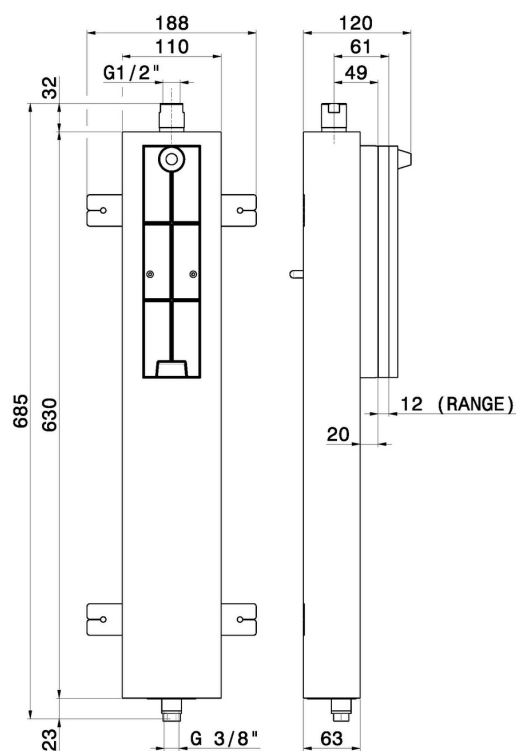

8821.00.000

Boîte d'encastement - finition Neutral

CARACTÉRISTIQUES

Installation

Destination du corps encastré

Boîte d'encastement mural

**Boîte d'encastement pour
douchettes WC**

DESSIN TECHNIQUE