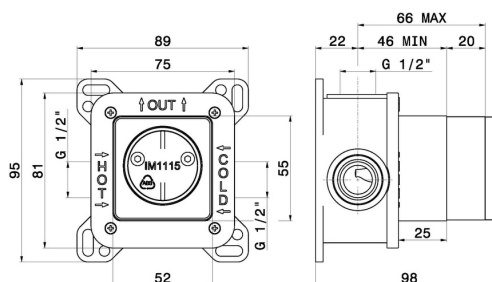

10841.00.000

Boîte d'encastrement étanche, isolée - finition Neutral

CARACTÉRISTIQUES

Installation

Boîte d'encastrement mural

Sorties

1 Sortie - 3 Sorties

DESSIN TECHNIQUE