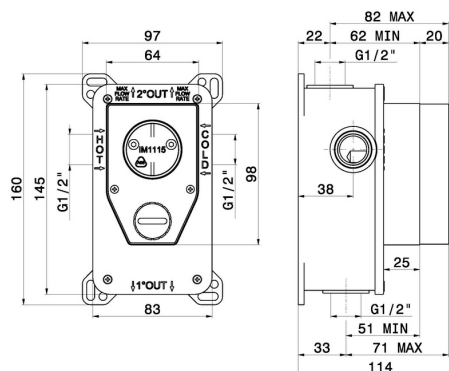

10843.00.000

Boîte d'encastrement étanche, isolée - finition Neutral

CARACTÉRISTIQUES

Installation

Boîte d'encastrement mural

Sorties

2 Sorties

DESSIN TECHNIQUE