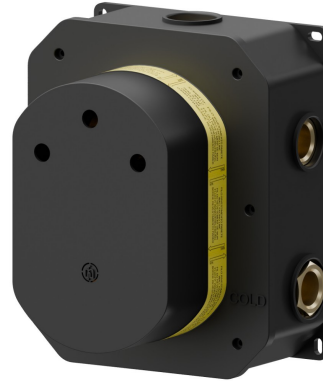

27752.00.000

Boîte d'encastrement étanche, isolée - finition Neutral

CARACTÉRISTIQUES

Installation

Boîte d'encastrement mural

DESSIN TECHNIQUE

27752.00.000

Boîte d'encastrement étanche, isolée - finition Neutral