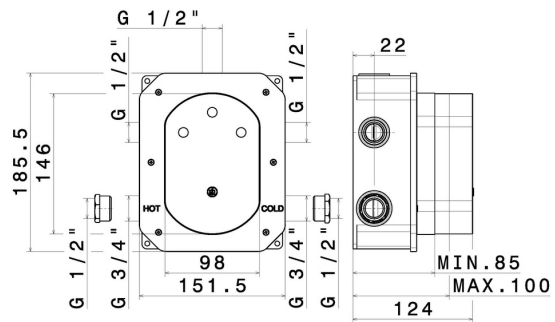

27752.00.000

Boîte d'encastrement étanche, isolée - finition Neutral

CARACTÉRISTIQUES

Installation

Boîte d'encastrement mural

DESSIN TECHNIQUE

27752.00.000

Boîte d'encastrement étanche, isolée - finition Neutral