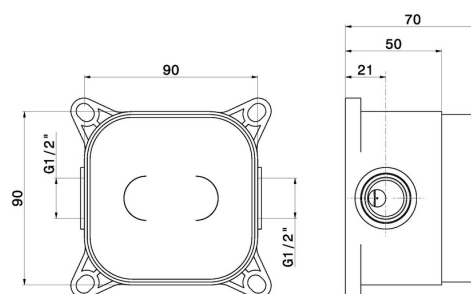

DESSIN TECHNIQUE

Aperçu AR
essayez-le chez vous

Plus de détails
sur notre [site web](#)