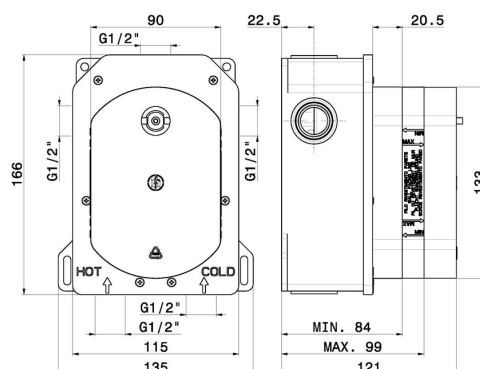

31020.00.000

Boîte d'encastrement étanche, isolée - finition Neutral

CARACTÉRISTIQUES

Installation

Boîte d'encastrement mural

DESSIN TECHNIQUE

Aperçu AR
essayez-le chez vous

Plus de détails
sur notre [site web](#)