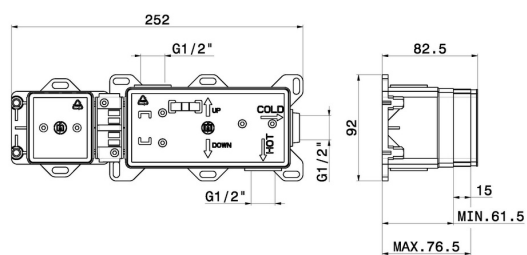

31030.00.000

Boîte d'encastrement étanche, isolée - finition Neutral

CARACTÉRISTIQUES

Installation

Boîte d'encastrement mural

Sorties

2 Sorties

DESSIN TECHNIQUE