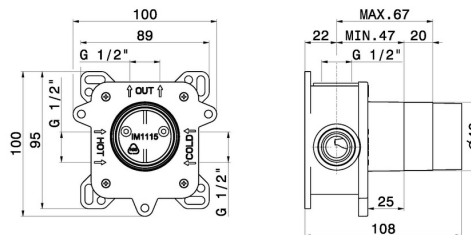

31085.00.000

Boîte d'encastrement étanche, isolée - finition Neutral

CARACTÉRISTIQUES

Installation

Boîte d'encastrement mural

Sorties

1 Sortie - 3 Sorties - 4 Sorties

DESSIN TECHNIQUE