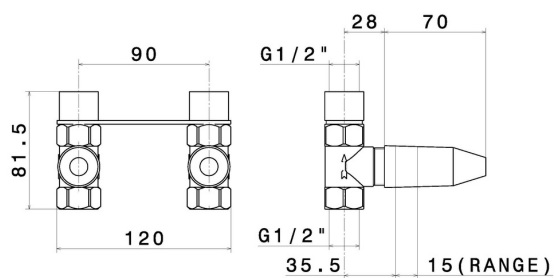

27754.00.000

Boîte d'encastrement isolée - finition Neutral

CARACTÉRISTIQUES

Installation

Destination du corps encastré

Boîte d'encastrement mural

**Boîte d'encastrement pour
douche**

DESSIN TECHNIQUE