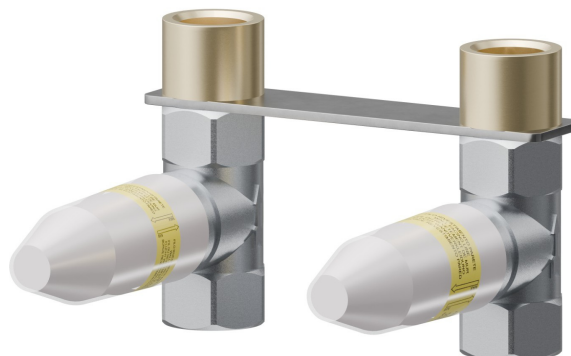

27754.00.000

Boîte d'encastrement isolée - finition Neutral

CARACTÉRISTIQUES

Installation

Destination du corps encastré

Boîte d'encastrement mural

**Boîte d'encastrement pour
douche**

DESSIN TECHNIQUE

Aperçu AR
essayez-le chez vous

Plus de détails
sur notre [site web](#)

27754.00.000

Boîte d'encastrement isolée - finition Neutral

FINITIONS DISPONIBLES

00.000

Neutral

Aperçu AR
essayez-le chez vous