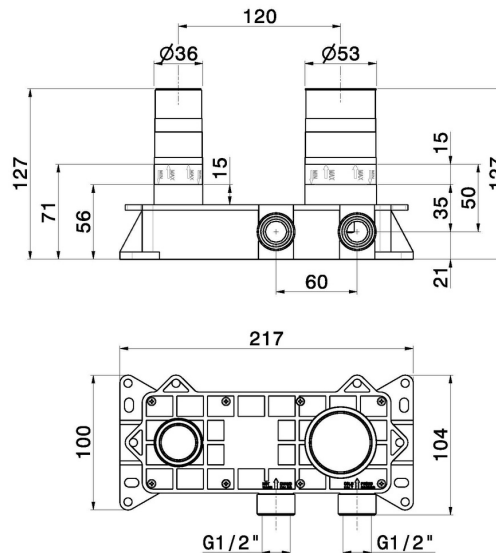

27852.00.000

Boîte d'encastrement isolée - finition Neutral

CARACTÉRISTIQUES

Installation

Boîte d'encastrement mural

Destination du corps encastré

**Boîte d'encastrement pour
lavabo**

DESSIN TECHNIQUE