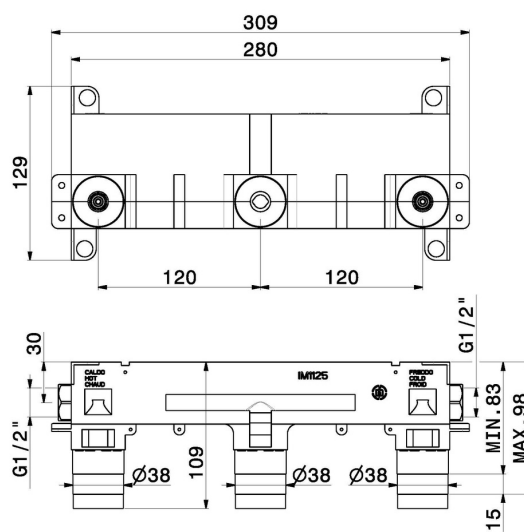

27859.00.000

Boîte d'encastrement isolée - finition Neutral

CARACTÉRISTIQUES

Installation

Boîte d'encastrement mural

Destination du corps encastré

**Boîte d'encastrement pour
lavabo**

DESSIN TECHNIQUE