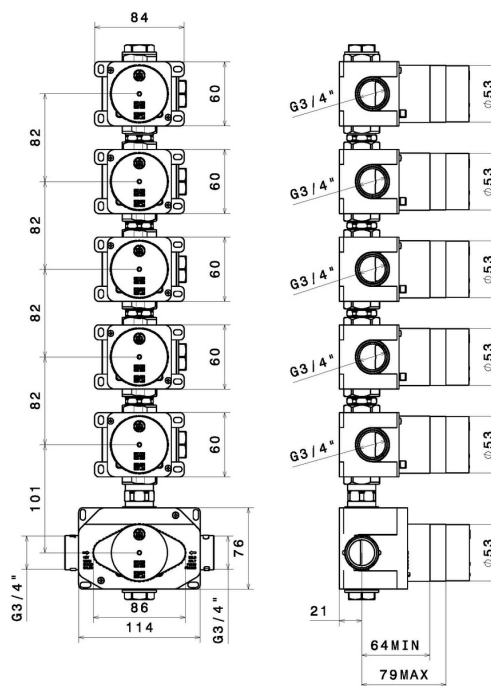

27879.00.000

Boîte d'encastrement isolée - finition Neutral

CARACTÉRISTIQUES

Installation

Boîte d'encastrement mural

Destination du corps encastré

Boîte d'encastrement multi-sorties

DESSIN TECHNIQUE