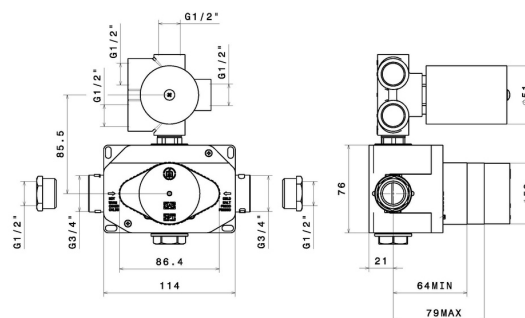

27888.00.000

Boîte d'encastrement isolée - finition Neutral

CARACTÉRISTIQUES

Installation

Boîte d'encastrement mural

Destination du corps encastré

Boîte d'encastrement multi-sorties

DESSIN TECHNIQUE