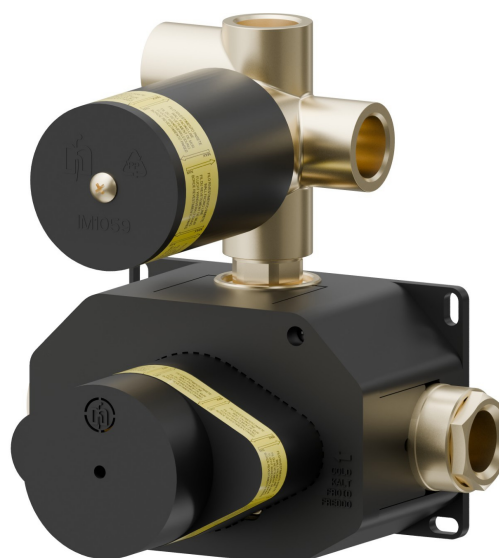

27888.00.000

Boîte d'encastrement isolée - finition Neutral

CARACTÉRISTIQUES

Installation

Boîte d'encastrement mural

Destination du corps encastré

Boîte d'encastrement multi-sorties

DESSIN TECHNIQUE

27888.00.000

Boîte d'encastrement isolée - finition Neutral

FINITIONS DISPONIBLES

00.000

Neutral