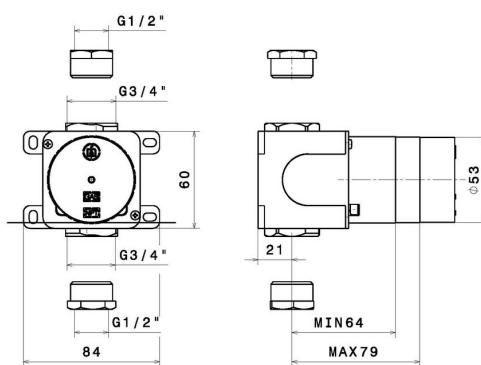

27891.00.000

Boîte d'encastrement isolée - finition Neutral

CARACTÉRISTIQUES

Installation

Boîte d'encastrement mural

DESSIN TECHNIQUE

27891.00.000

Boîte d'encastrement isolée - finition Neutral