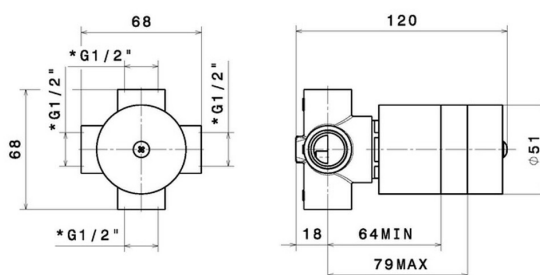

27892.00.000

Boîte d'encastrement isolée - finition Neutral

CARACTÉRISTIQUES

Installation

Boîte d'encastrement mural

DESSIN TECHNIQUE

27892.00.000

Boîte d'encastrement isolée - finition Neutral