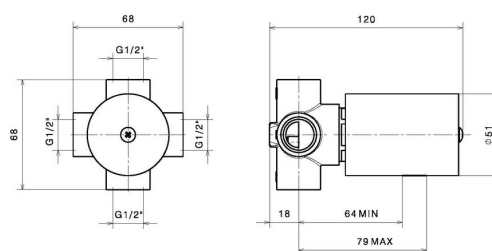

27893.00.000

Boîte d'encastrement isolée - finition Neutral

CARACTÉRISTIQUES

Installation

**Boîte d'encastrement
mural**

DESSIN TECHNIQUE

Aperçu AR
essayez-le chez vous

Plus de détails
sur notre [site web](#)