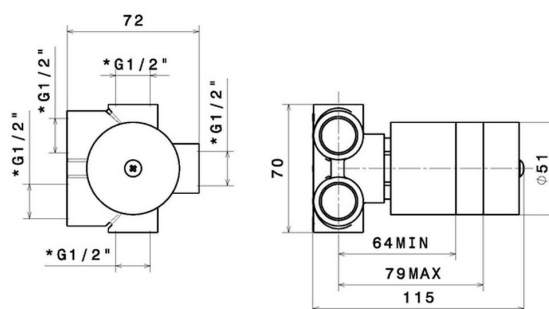

27894.00.000

Boîte d'encastrement isolée - finition Neutral

CARACTÉRISTIQUES

Installation

Boîte d'encastrement mural

DESSIN TECHNIQUE

Aperçu AR
essayez-le chez vous

Plus de détails
sur notre [site web](#)