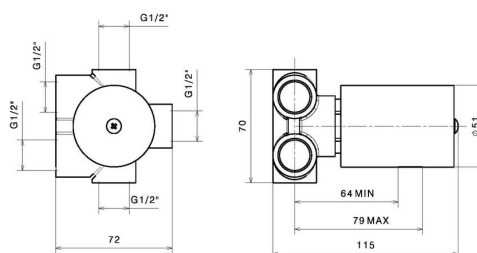

27895.00.000

Boîte d'encastrement isolée - finition Neutral

CARACTÉRISTIQUES

Installation

Boîte d'encastrement mural

DESSIN TECHNIQUE

Aperçu AR
essayez-le chez vous

Plus de détails
sur notre [site web](#)