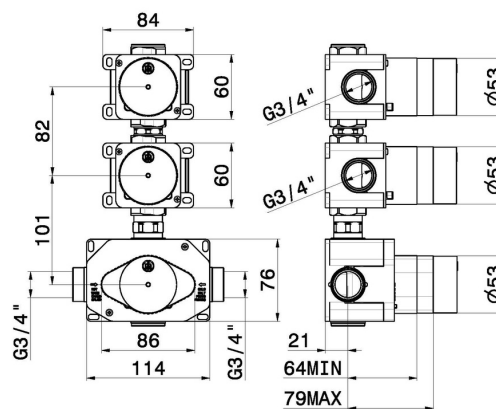

DESSIN TECHNIQUE