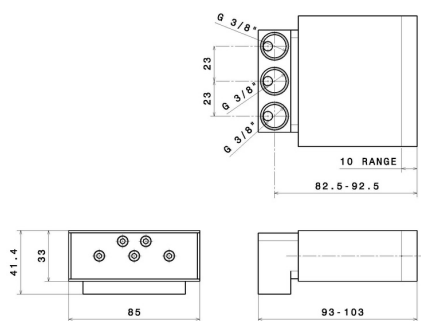

### CARACTÉRISTIQUES

Installation

**Boîte d'encastrement mural**

Destination du corps encastré

**Boîte d'encastrement pour  
inverseur**

### DESSIN TECHNIQUE

**69266.00.000**

Boîte d'encastrement isolée - finition Neutral

**FINITIONS DISPONIBLES**

---

**00.000**

Neutral