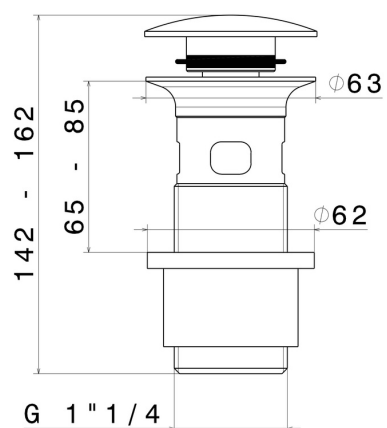

## 232.47.083

Bonde d'évacuation 1"1/4 évacuation "clac-clac" et trop-plein -  
finition Groove Bronze

Groove Bronze

### DESSIN TECHNIQUE

---

**232.47.083**

Bonde d'évacuation 1"1/4 évacuation "clac-clac" et trop-plein - finition Groove Bronze