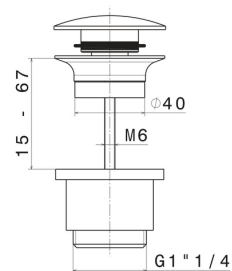

### DESSIN TECHNIQUE

---

**24686.59.064**

Bonde d'évacuation 1"1/4 évacuation "clic-clac" et trop-plein, avec kit pour «évacuation libre». Evacuation en acier - finition PVD Brushed Gun Metal