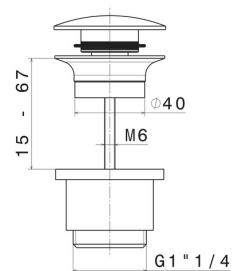

24686.59.067

Bonde d'évacuation 1"1/4 évacuation "clic-clac"et trop-plein, avec kit pour «évacuation libre». Evacuation en acier - finition PVD Brushed Copper Bronze

 PVD Brushed Copper Bronze

CARACTÉRISTIQUES

Vidage

Bonde clic/clac

DESSIN TECHNIQUE

24686.59.067

Bonde d'évacuation 1"1/4 évacuation "clic-clac" et trop-plein, avec kit pour «évacuation libre».
Evacuation en acier - finition PVD Brushed Copper Bronze