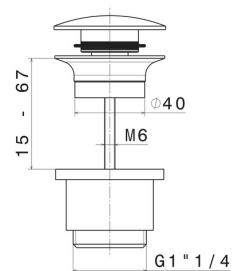

24686.59.097

Bonde d'évacuation 1"1/4 évacuation "clic-clac"et trop-plein, avec kit pour «évacuation libre». Evacuation en acier - finition PVD Brushed Gold

CARACTÉRISTIQUES

Vidage

Bonde clic/clac

DESSIN TECHNIQUE

24686.59.097

Bonde d'évacuation 1"1/4 évacuation "clic-clac" et trop-plein, avec kit pour «évacuation libre». Evacuation en acier - finition PVD Brushed Gold

FINITIONS DISPONIBLES

59.097

PVD Brushed Gold

50.050