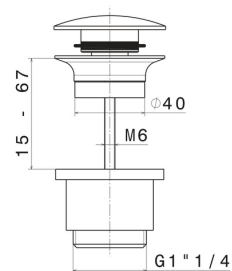

24686.59.098

Bonde d'évacuation 1"1/4 évacuation "clic-clac"et trop-plein, avec kit pour «évacuation libre». Evacuation en acier - finition PVD Brushed Pale Gold

PVD Brushed Pale Gold

CARACTÉRISTIQUES

Vidage

Bonde clic/clac

DESSIN TECHNIQUE

24686.59.098

Bonde d'évacuation 1"1/4 évacuation "clic-clac" et trop-plein, avec kit pour «évacuation libre».
Evacuation en acier - finition PVD Brushed Pale Gold

FINITIONS DISPONIBLES

59.097

finition PVD Brushed Gold