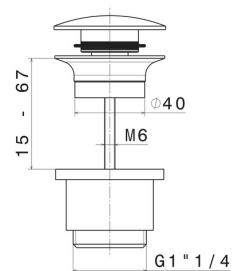

24679.50.050

Bonde d'évacuation 1"1/4 évacuation "clic-clac" et trop-plein.
Evacuation en ABS - finition Stainless Steel

CARACTÉRISTIQUES

Vidage

Bonde clic/clac

DESSIN TECHNIQUE

24679.50.050

Bonde d'évacuation 1"1/4 évacuation "clic-clac" et trop-plein. Evacuation en ABS - finition
Stainless Steel