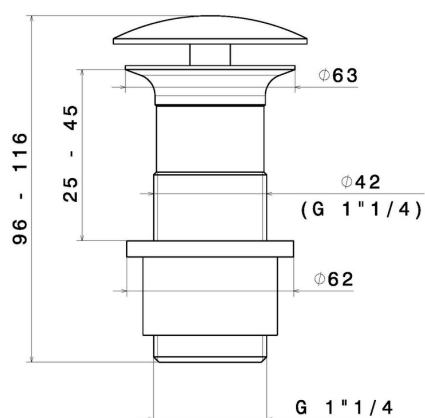

**227.59.067**

Bonde d'évacuation libre 1"1/4 - finition PVD Brushed Copper Bronze

**CARACTÉRISTIQUES**

Matériau

**Laiton**

Vidage

**Bonde d'évacuation libre**

**DESSIN TECHNIQUE**

**227.59.067**

Bonde d'évacuation libre 1"1/4 - finition PVD Brushed Copper Bronze