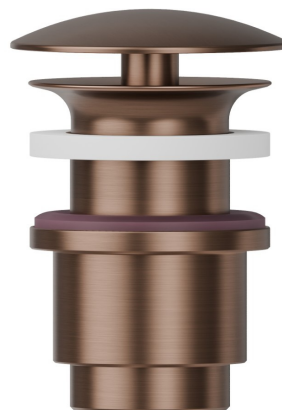

**227.59.067**

Bonde d'évacuation libre 1"1/4 - finition PVD Brushed Copper Bronze

**CARACTÉRISTIQUES**

Matériau

**Laiton**

Vidage

**Bonde d'évacuation libre**

**DESSIN TECHNIQUE**

**227.59.067**

Bonde d'évacuation libre 1"1/4 - finition PVD Brushed Copper Bronze

## FINITIONS DISPONIBLES

---

**59.067**

PVD Brushed Copper Bronze

**01.014**

finition Matt White

**01.093**

finition Matt Black

**21.018**

finition Chrome

**47.083**

finition Groove Bronze

**58.061**

finition PVD Copper Bronze

**58.063**

finition PVD Gun Metal