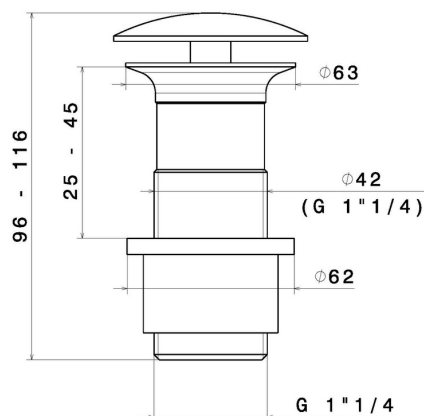

**227.59.097**

Bonde d'évacuation libre 1"1/4 - finition PVD Brushed Gold

**CARACTÉRISTIQUES**

---

Matériau

**Laiton**

Vidage

**Bonde d'évacuation libre**

**DESSIN TECHNIQUE**

---

**227.59.097**

Bonde d'évacuation libre 1"1/4 - finition PVD Brushed Gold