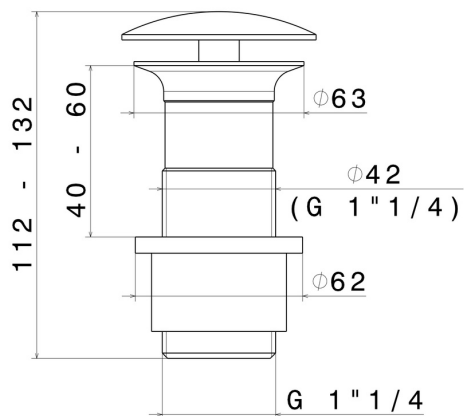

228.59.097

Bonde d'évacuation libre 1"1/4 - finition PVD Brushed Gold

CARACTÉRISTIQUES

Matériau

Laiton

Vidage

Bonde d'évacuation libre

DESSIN TECHNIQUE

228.59.097

Bonde d'évacuation libre 1"1/4 - finition PVD Brushed Gold

FINITIONS DISPONIBLES

59.097

PVD Brushed Gold

01.014

finition Matt White

01.093