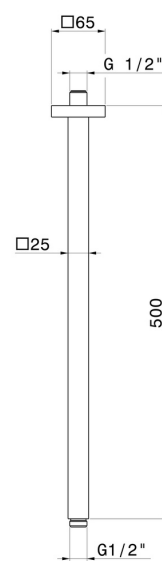

## 26520.01.014

Bras ciel de pluie au plafond, carré, en laiton - finition Matt White

### CARACTÉRISTIQUES

---

Matériau

**Laiton**

Installation

**Au plafond**

### DESSIN TECHNIQUE

---

**26520.01.014**

Bras ciel de pluie au plafond, carré, en laiton - finition Matt White