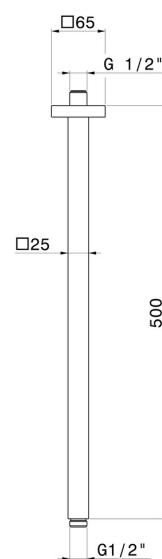

26520.01.093

Bras ciel de pluie au plafond, carré, en laiton - finition Matt Black

CARACTÉRISTIQUES

Matériau

Laiton

Installation

Au plafond

DESSIN TECHNIQUE

26520.01.093

Bras ciel de pluie au plafond, carré, en laiton - finition Matt Black

FINITIONS DISPONIBLES

01.093

Matt Black

01.014

finition Matt White

21.018

finition Chrome

47.083

finition Groove Bronze

58.061

finition PVD Copper Bronze

58.063

finition PVD Gun Metal

59.064