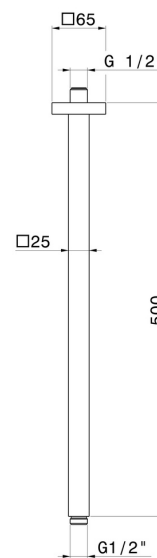

26520.21.018

Bras ciel de pluie au plafond, carré, en laiton - finition Chrome

Chrome

CARACTÉRISTIQUES

Matériau

Laiton

Installation

Au plafond

DESSIN TECHNIQUE

26520.21.018

Bras ciel de pluie au plafond, carré, en laiton - finition Chrome

FINITIONS DISPONIBLES

21.018

Chrome

01.014

finition Matt White

01.093

finition Matt Black

47.083

finition Groove Bronze

58.061

finition PVD Copper Bronze

58.063

finition PVD Gun Metal