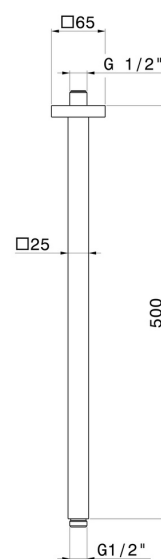

## 26520.47.083

Bras ciel de pluie au plafond, carré, en laiton - finition Groove Bronze

Groove Bronze

### CARACTÉRISTIQUES

---

Matériau

**Laiton**

Installation

**Au plafond**

### DESSIN TECHNIQUE

---

**26520.47.083**

Bras ciel de pluie au plafond, carré, en laiton - finition Groove Bronze