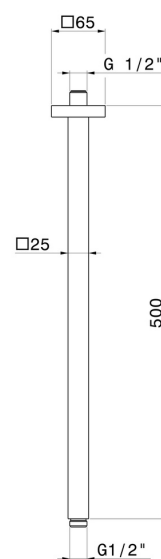

## 26520.58.061

Bras ciel de pluie au plafond, carré, en laiton - finition PVD  
Copper Bronze

### CARACTÉRISTIQUES

---

Matériau	<b>Laiton</b>
Installation	<b>Au plafond</b>

### DESSIN TECHNIQUE

---

**26520.58.061**

Bras ciel de pluie au plafond, carré, en laiton - finition PVD Copper Bronze