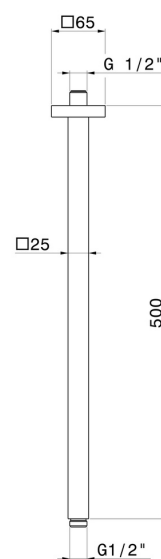

26520.58.063

Bras ciel de pluie au plafond, carré, en laiton - finition PVD
Gun Metal

CARACTÉRISTIQUES

Matériau	Laiton
Installation	Au plafond

DESSIN TECHNIQUE

26520.58.063

Bras ciel de pluie au plafond, carré, en laiton - finition PVD Gun Metal

finition Chrome

47.083

finition Groove Bronze

58.061

finition PVD Copper Bronze

59.064

finition PVD Brushed Gun Metal

59.066