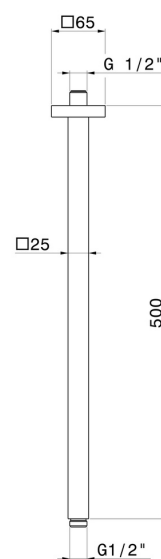

26520.59.064

Bras ciel de pluie au plafond, carré, en laiton - finition PVD
Brushed Gun Metal

CARACTÉRISTIQUES

Matériau	Laiton
Installation	Au plafond

DESSIN TECHNIQUE

26520.59.064

Bras ciel de pluie au plafond, carré, en laiton - finition PVD Brushed Gun Metal

finition Chrome

47.083

finition Groove Bronze

58.061

finition PVD Copper Bronze

58.063

finition PVD Gun Metal

59.066