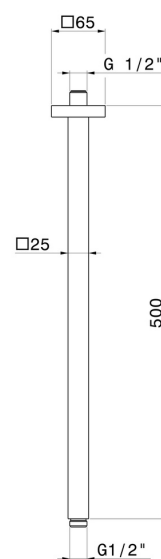

26520.59.066

Bras ciel de pluie au plafond, carré, en laiton - finition PVD
Brushed steel

CARACTÉRISTIQUES

Matériau	Laiton
Installation	Au plafond

DESSIN TECHNIQUE

26520.59.066

Bras ciel de pluie au plafond, carré, en laiton - finition PVD Brushed steel

finition Chrome

47.083

finition Groove Bronze

58.061

finition PVD Copper Bronze

58.063

finition PVD Gun Metal

59.064