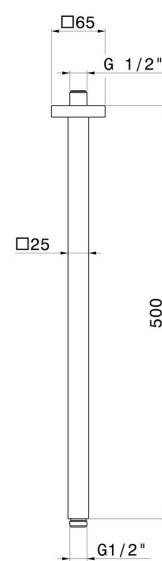

26520.59.067

Bras ciel de pluie au plafond, carré, en laiton - finition PVD
Brushed Copper Bronze

PVD Brushed Copper Bronze

CARACTÉRISTIQUES

Matériau

Laiton

Installation

Au plafond

DESSIN TECHNIQUE

26520.59.067

Bras ciel de pluie au plafond, carré, en laiton - finition PVD Brushed Copper Bronze

FINITIONS DISPONIBLES

59.067

PVD Brushed Copper Bronze

01.014

finition Matt White