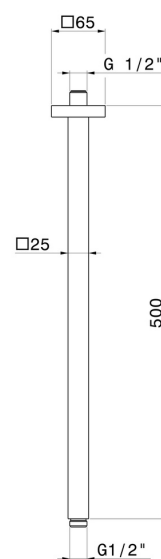

## 26520.59.097

Bras ciel de pluie au plafond, carré, en laiton - finition PVD  
Brushed Gold

### CARACTÉRISTIQUES

---

Matériau	<b>Laiton</b>
Installation	<b>Au plafond</b>

### DESSIN TECHNIQUE

---

**26520.59.097**

Bras ciel de pluie au plafond, carré, en laiton - finition PVD Brushed Gold