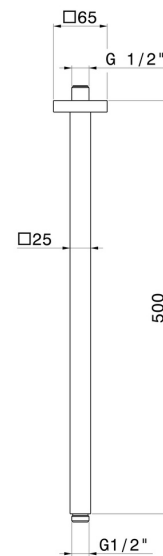

26520.59.098

Bras ciel de pluie au plafond, carré, en laiton - finition PVD
Brushed Pale Gold

PVD Brushed Pale Gold

CARACTÉRISTIQUES

Matériau

Laiton

Installation

Au plafond

DESSIN TECHNIQUE

26520.59.098

Bras ciel de pluie au plafond, carré, en laiton - finition PVD Brushed Pale Gold

FINITIONS DISPONIBLES

59.098

PVD Brushed Pale Gold

01.014

finition Matt White