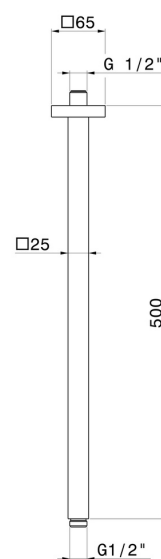

26520.61.020

Bras ciel de pluie au plafond, carré, en laiton - finition PVD
Glossy Gold

CARACTÉRISTIQUES

Matériau	Laiton
Installation	Au plafond

DESSIN TECHNIQUE

26520.61.020

Bras ciel de pluie au plafond, carré, en laiton - finition PVD Glossy Gold

finition Chrome

47.083

finition Groove Bronze

58.061

finition PVD Copper Bronze

58.063

finition PVD Gun Metal

59.064