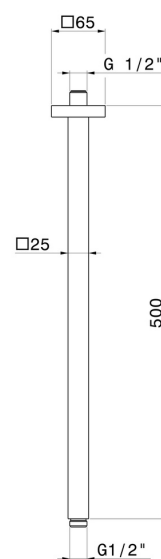

26520.M0.070

Bras ciel de pluie au plafond, carré, en laiton - finition Titanium Satin

CARACTÉRISTIQUES

Matériau	Laiton
Installation	Au plafond

DESSIN TECHNIQUE

26520.M0.070

Bras ciel de pluie au plafond, carré, en laiton - finition Titanium Satin

finition Chrome

47.083

finition Groove Bronze

58.061

finition PVD Copper Bronze

58.063

finition PVD Gun Metal

59.064