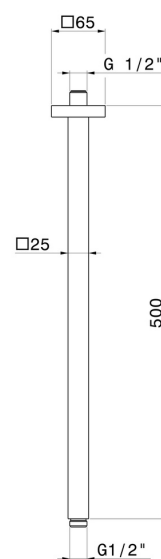

26520.M0.071

Bras ciel de pluie au plafond, carré, en laiton - finition Gold Satin

CARACTÉRISTIQUES

Matériau	Laiton
Installation	Au plafond

DESSIN TECHNIQUE

26520.M0.071

Bras ciel de pluie au plafond, carré, en laiton - finition Gold Satin

finition Chrome

47.083

finition Groove Bronze

58.061

finition PVD Copper Bronze

58.063

finition PVD Gun Metal

59.064