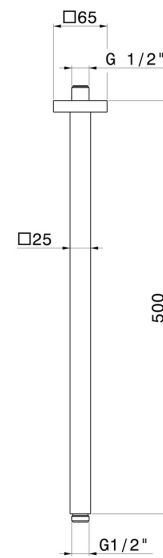

## 26520.M0.072

Bras ciel de pluie au plafond, carré, en laiton - finition Copper Satin

Copper Satin

### CARACTÉRISTIQUES

---

Matériau

**Laiton**

Installation

**Au plafond**

### DESSIN TECHNIQUE

---

**26520.M0.072**

Bras ciel de pluie au plafond, carré, en laiton - finition Copper Satin