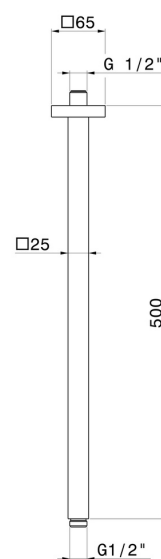

26520.M0.075

Bras ciel de pluie au plafond, carré, en laiton - finition Copper Glossy

CARACTÉRISTIQUES

Matériau	Laiton
Installation	Au plafond

DESSIN TECHNIQUE

26520.M0.075

Bras ciel de pluie au plafond, carré, en laiton - finition Copper Glossy

finition Chrome

47.083

finition Groove Bronze

58.061

finition PVD Copper Bronze

58.063

finition PVD Gun Metal

59.064