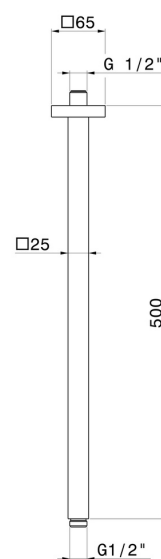

26520.M0.077

Bras ciel de pluie au plafond, carré, en laiton - finition Carbon Satin

CARACTÉRISTIQUES

Matériau	Laiton
Installation	Au plafond

DESSIN TECHNIQUE

26520.M0.077

Bras ciel de pluie au plafond, carré, en laiton - finition Carbon Satin

finition Chrome

47.083

finition Groove Bronze

58.061

finition PVD Copper Bronze

58.063

finition PVD Gun Metal

59.064