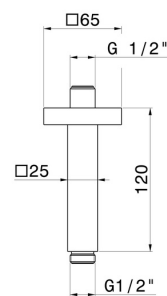

28152.01.014

Bras ciel de pluie au plafond, carré, en laiton. L=120mm -
finition Matt White

Matt White

CARACTÉRISTIQUES

Matériau

Laiton

Installation

Au plafond

DESSIN TECHNIQUE

28152.01.014

Bras ciel de pluie au plafond, carré, en laiton. L=120mm - finition Matt White

FINITIONS DISPONIBLES

01.014

Matt White

01.093

finition Matt Black